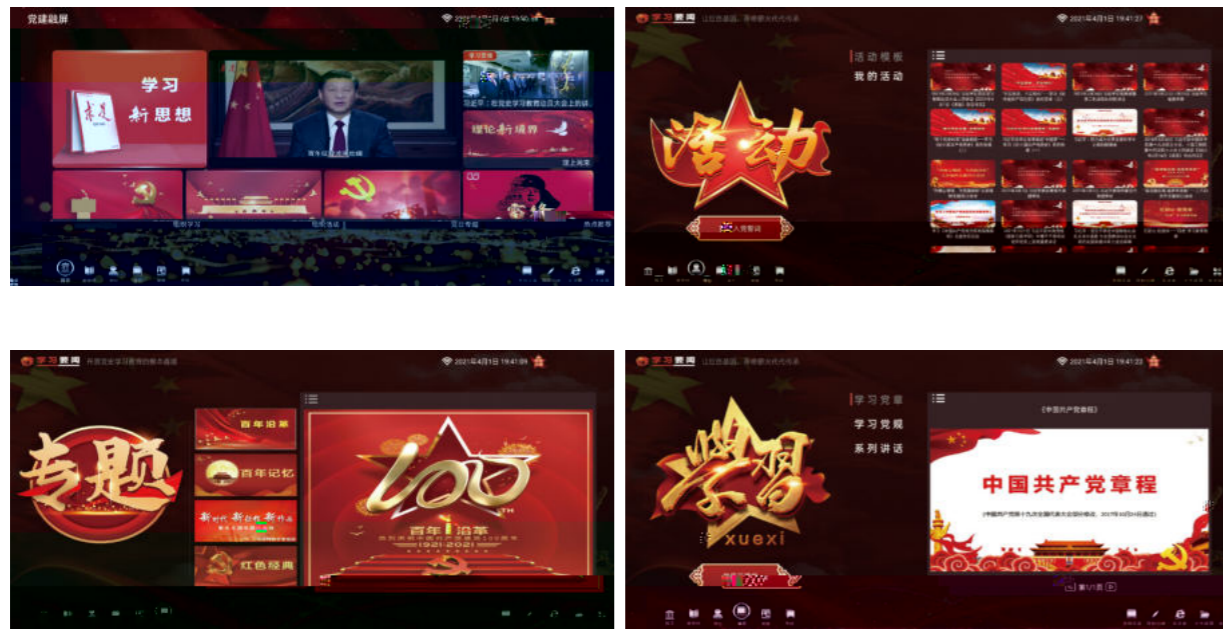

VR

VR

VR

智慧党建一体机

LED
T1 108' / 135'

(inch)	(mm)	(W)	(W)	(Hz)	
108	1920*1080	2412*1386*462	1600	480	5000:1
135		3012*1724*462	1500	450	
标配安卓7.1					
音响+摄像头+麦克风+遥控器+安装背架+党建软件基础版					

LED
T1 108' / 135'

大屏及党建沉浸式互动系统建议配置