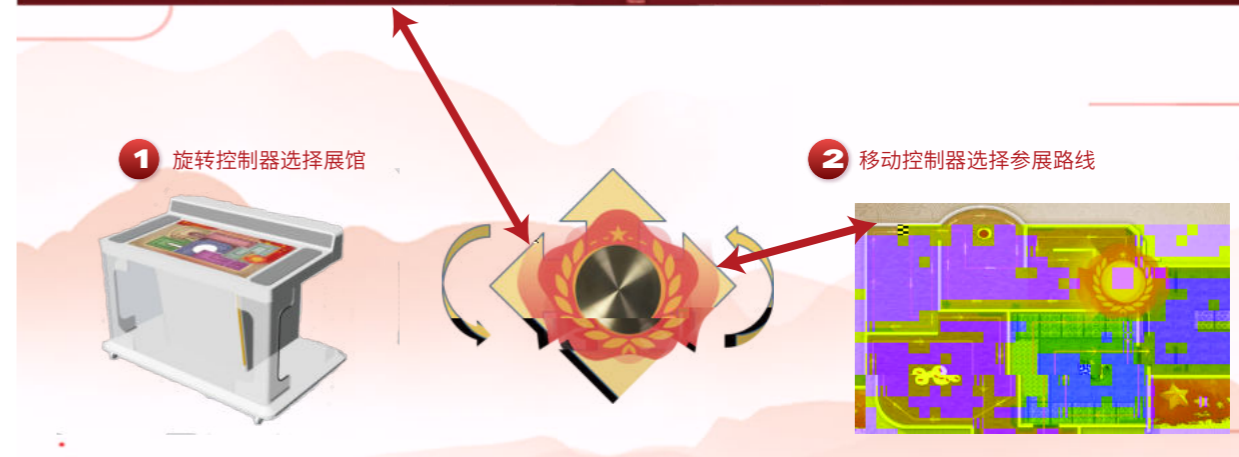

党史、党建沉浸式互动系统

43

+UHUB +

+4K/8K LED

“ ”

“ 100 ”

100